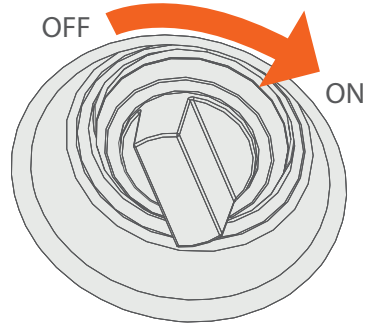

IP54 ▲ 135 kg

kempower.com

T-Series

Kempower

Installation quick guide

Quick guide – Kvik guide – Kurzanleitung – Guía rápida – Pikaohje – Guide de démarrage rapide – Guida rapida – Verkorte handleiding – Kom i gang – Szybki przewodnik – Guia de consulta rápida – Краткое руководство – Snabbguide – 快速指南

1.

3.

2.

4.