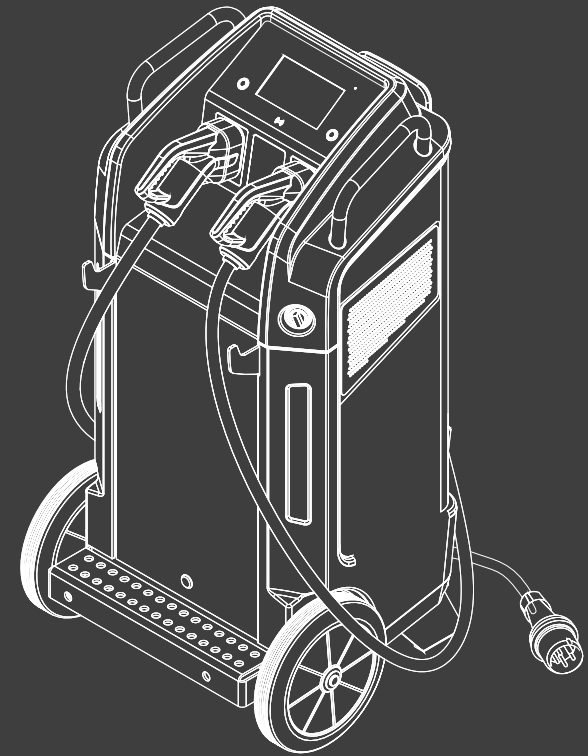

IP54 ▲ 135 kg

kempower.com

T-Series

Kempower

Installation quick guide

Quick guide – Kvik guide – Kurzanleitung – Guía rápida – Pikaohje – Guide de démarrage rapide – Guida rapida – Verkorte handleiding – Kom i gang – Szybki przewodnik – Guia de consulta rápida – Краткое руководство – Snabbguide – 快速指南